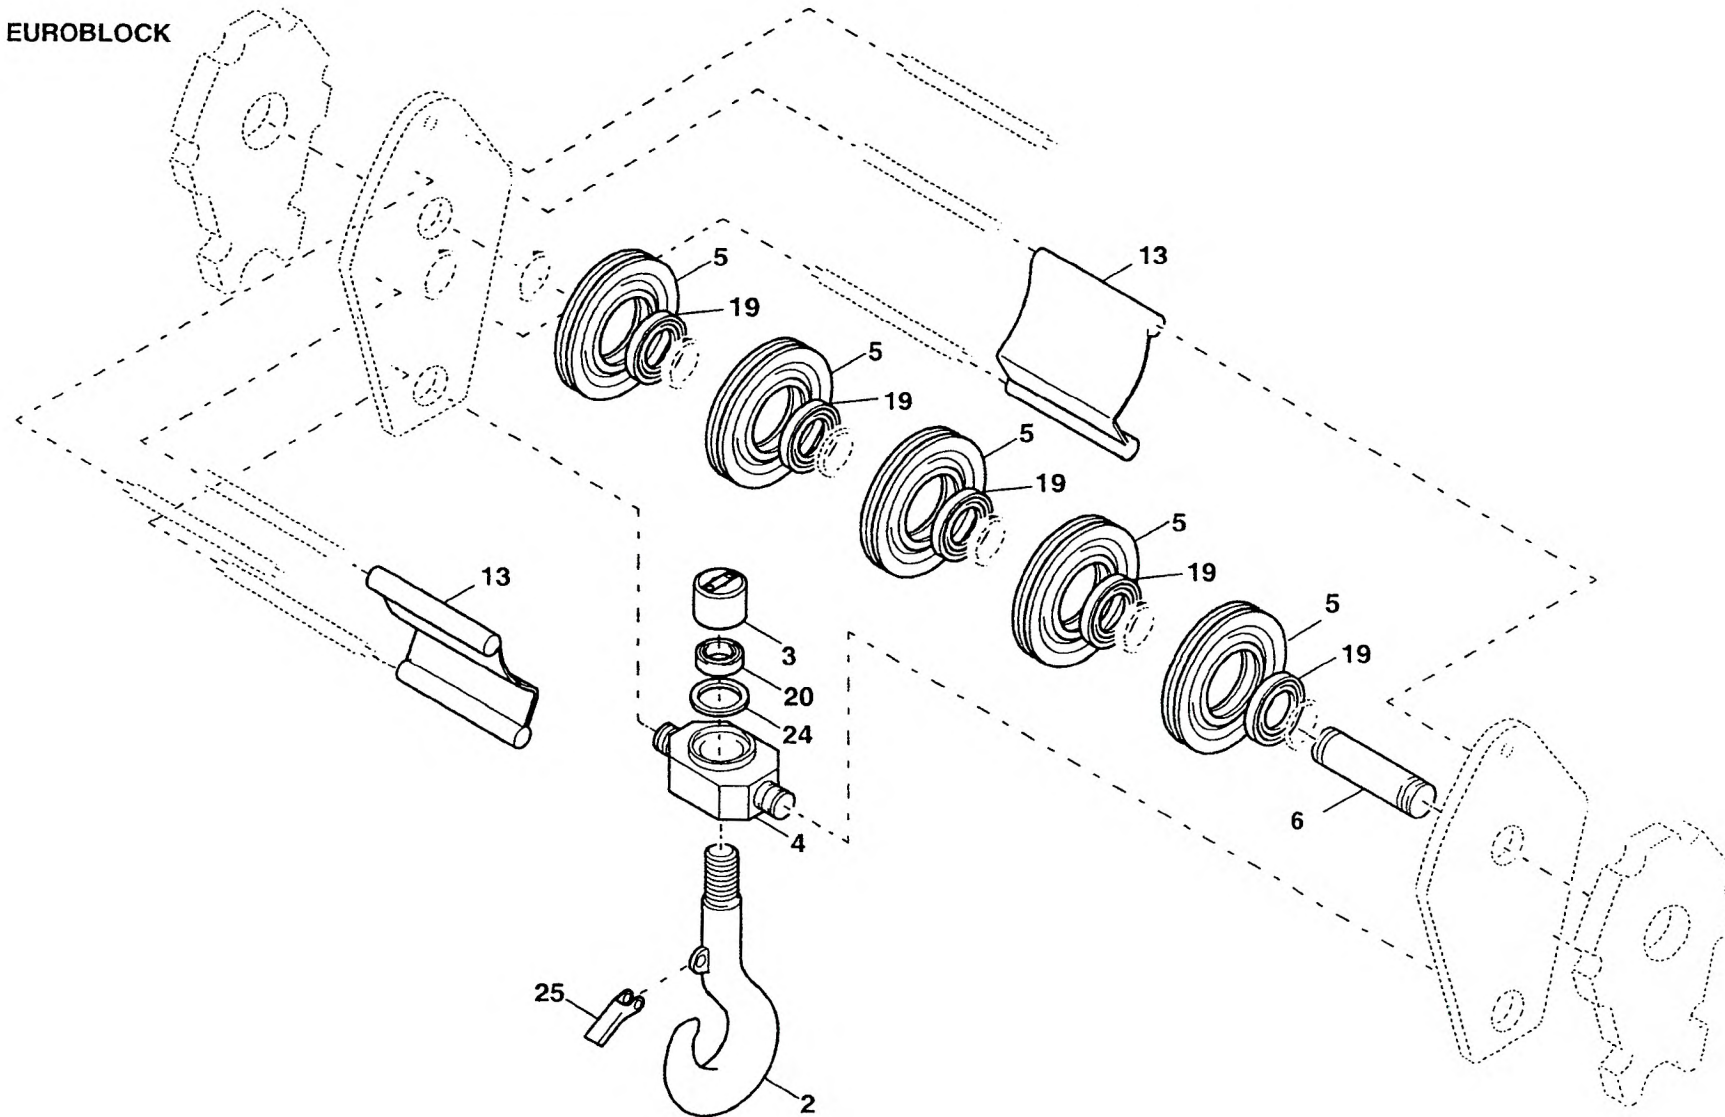

**GROVE**

UNTERFLASCHE 35 T (EUROBLOCK)  
 HOOK BLOCK 35 T (EUROBLOCK)

BILDTAFEL  
 PICTORIAL DISPLAY

09.02

3007599-ETL B

1/2

GMK 2035  
 BE 705  
 G 525

EUROBLOCK

**GROVE**UNTERFLASCHE 35 T (DE HAAN)  
HOOK BLOCK 35 T (DE HAAN)BILDTADEL  
PICTORIAL DISPLAY

09.02

3007599-ETL B

2/2

GMK 2035  
BE 705  
G 525

DE HAAN